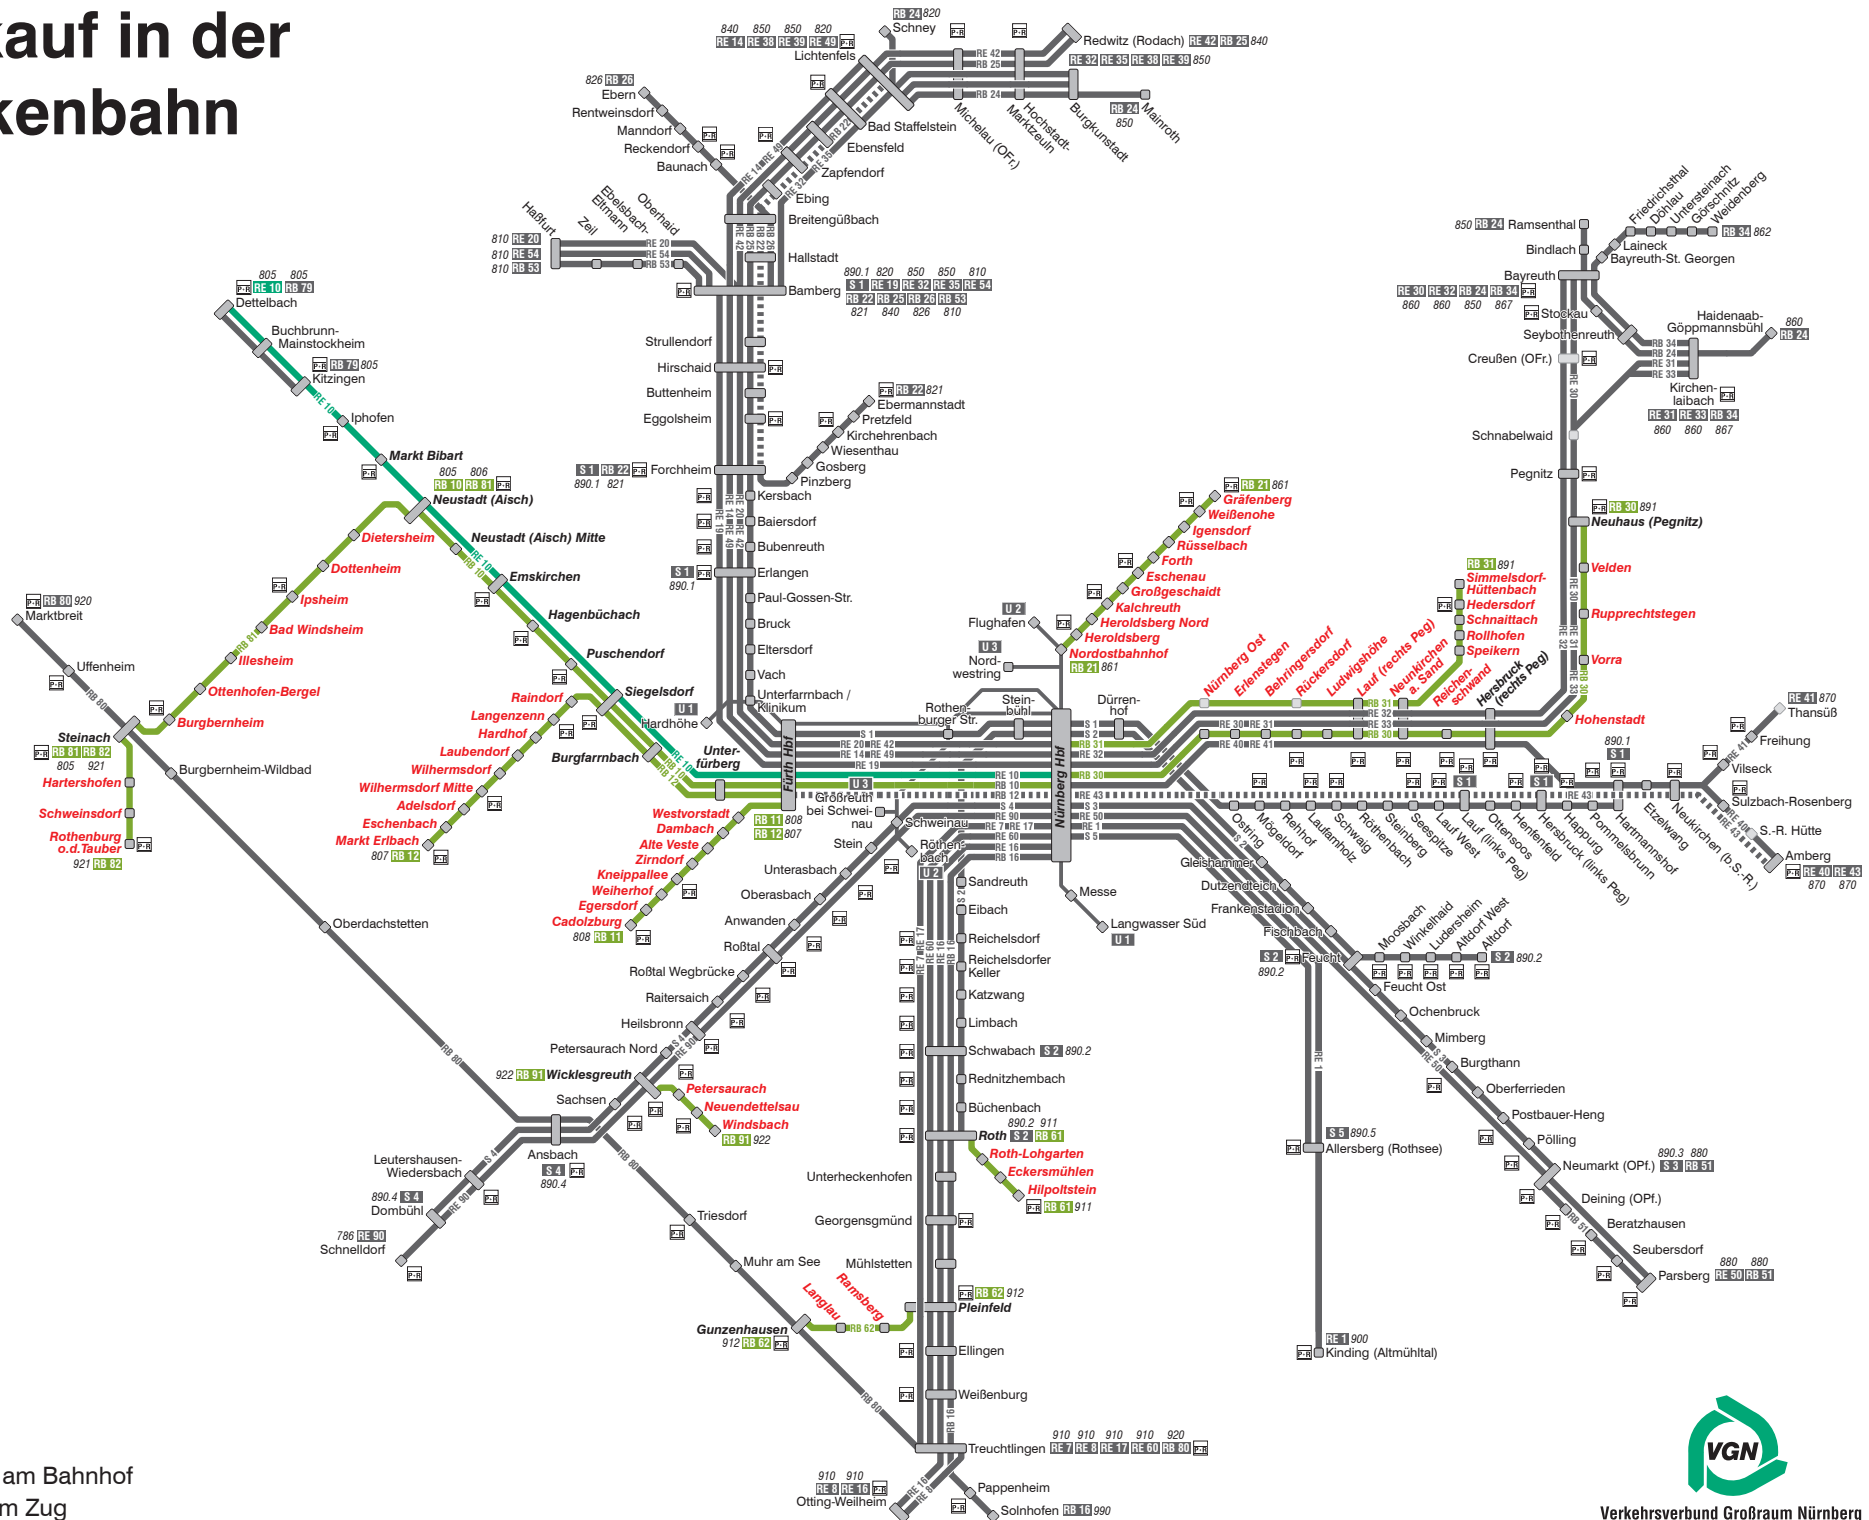

Ticketverkauf in der Mittelfrankenbahn

- Regional-Express
- Regional-Bahn
- Roth** Fahrkartenautomat am Bahnhof
- Langlau** Fahrkartenverkauf im Zug