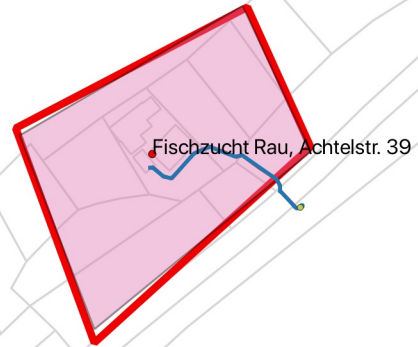

Endgültiges
Erschließungsgebiet

Gemeinde Simmelsdorf

Fischzucht Rau, Achtelstr. 39

- Gemeindegrenze
- LWL verlegt Höfebonus
- Höfebonus Adressen
- Schacht
- NVT
- endgültiges Erschließungsgebiet
- geforderte Datenrate Down 100 Mbit up 10 Mbit